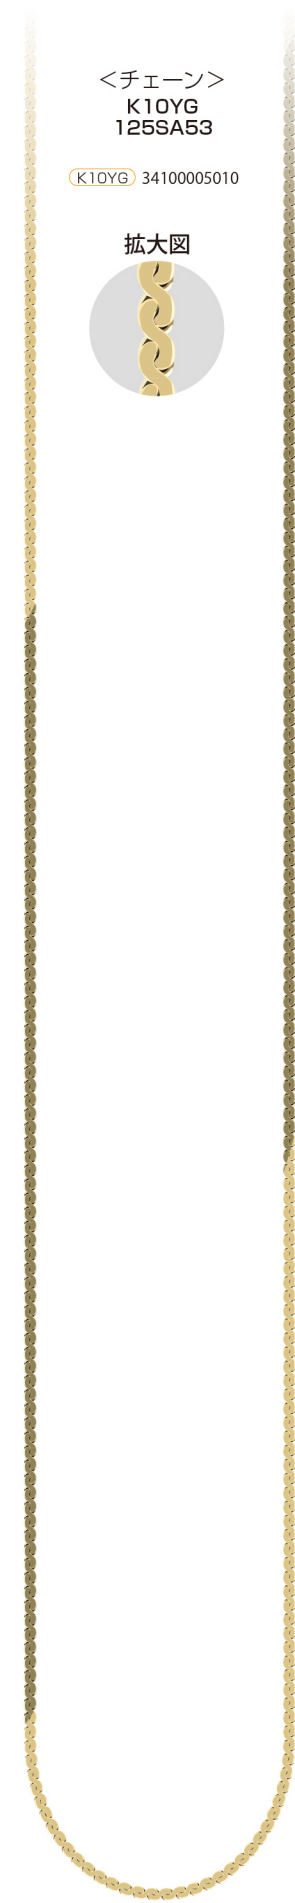

DESIGN PARTS

■丸線ピアス■

<ピアス>
丸線1.0mm
オーバルピアス
(K10YG 34081506001)

<ピアス>
丸線1.0mm
ドロップピアス
(K10YG 34120005006)

<ピアス>
丸線1.0mm
三日月ピアス
(K10YG 35010005004)

関連パーツ

丸線1.0mm
オーバルフープパーツ
10×7mm
(K10YG 34071506003)

丸線1.0mm
ドロップフープパーツ
16.5×10mm
(K10YG 34071506004)

ミラーボールが
スライドして位置を
自由に調節可能です

<リング>
丸線0.8mm/MLB-30
ダブルフィンガーリング
(K10YG 34120005008)

■デザインパーツ■

<プレート>
ベタルプレート
4.5×4.2mm
(K10YG 34071506002)

※実寸ではございません。

2023 GOLD

NEW COLLECTION VOL.10 CHAINS & PARTS

SN 中川装身具工業株式会社 ◆掲載商品についてのお問い合わせは下記営業部署へお願い致します

拡大図

■ ハーフプレスクリップ ■■

<チェーン>
K10YG
240BSK15
ハーフプレスクリップ
(K10YG) 34100005004

拡大図

■ ティア ■■

<チェーン>
K10YG
TEAR-06-2S
(K10YG) 34100005005

拡大図

■ スエッジ ■■

<チェーン>
K10YG
125SA53
(K10YG) 34100005010

拡大図

<チェーン>
K10YG
125SA53N
(K10YG) 34100005011

拡大図