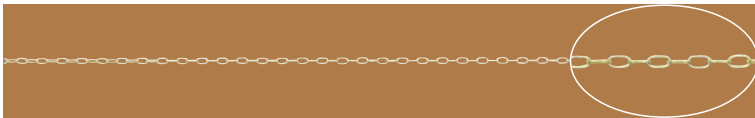

2020B1SD			幅	0.90
◆ K18	74042000946	1.32	◆ K10YG	74072000949 0.97
◆ K18PG	74042000948	1.28	◆ K10PG	74072000947 0.98
◆ K18WG	74042000949	1.37	◆ K10WG	74072000948 1.16
◆ K14YG	27099713097	1.21 ●	◆ Pt850	74122000946 1.63
◆ K14WG	74052000946	1.30