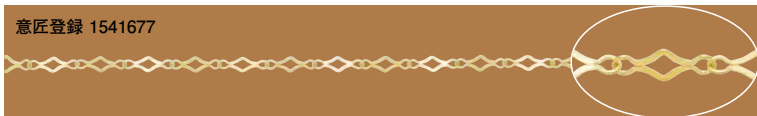

◆ K18   ◆ K18PG   ◆ K18WG   ◆ K18YG   ◆ K14YG   ◆ K14WG   ◆ K14PG
◆ K10YG   ◆ K10PG   ◆ K10WG   ◆ Pt900   ◆ Pt850

青字のコードはめっき付き商品 / Items in BLUE code are supplied at plating

▲印は売切品 / Stock Only   ●印は受発注品 / Make to Order Manufacturing

意匠登録 1541677

スパークルチェーン

2735SK3

幅 2.72

◆ K18	27049201002	3.63	◆ K10PG	28089201005	2.70 ●
◆ K18WG	29119201013	3.87 ●			
◆ K10YG	27049201001	2.74