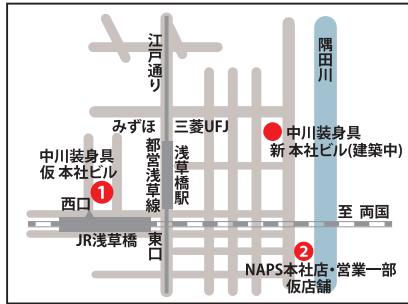

◎営業日 全店共通、平日月～金曜日（土・日曜・祝日休業）

本社

Open 9:30-17:30

〒111-0052 東京都台東区柳橋1-29-7
TEL: 03-3861-2111(代)
FAX: 03-3861-9156
オンラインショップ
<https://www.nakagawa-tokyo.com/shop/>

NAPS 本社店

Open 10:00-17:00 (Close 12:00-13:00)

本社1階 ショップ
TEL: 03-3861-7459
FAX: 03-3861-3977

NAPS 表参道店

Open 9:30-17:30

〒150-0001 東京都渋谷区神宮前5-50-3
大喜ビル2F
TEL: 03-5466-1833
FAX: 03-5466-1834