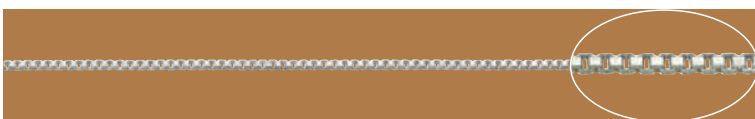

V-14SDC8			幅 1.4	
◆ K18	74042000665	12.96 ●		
◆ K18WG	74042000745	13.70 ●		
◆ Pt850	74122000275	16.02 ●