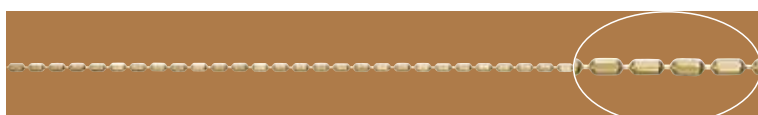

B-12CDC6			幅	1.3
◆ K18	74042000608	6.06 ●		

サイズは目安です (単位 mm) Size is only for reference.(Unit: mm)