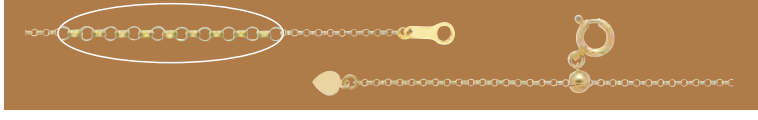

LS(B-08BDC4) 全長 45cm B305XS

LS(240-2S) 全長 45cm B305XS

◆ K18 76041412577 ●
◆ K18PG 19077801018 ●
◆ K18WG 76046412284 ●