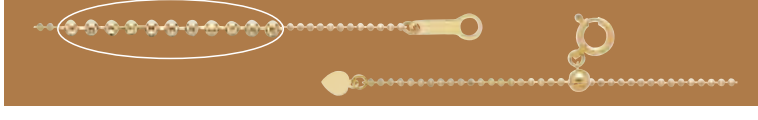

LS(B-12DC4) 全長 45cm B406S

LS(B-10DC4) 全長 45cm B306S

◆ K18 76041412594 ●
◆ K18PG 18127902003 ●
◆ K18WG 76046412595 ●
◆ K14WG 76056410007 ●