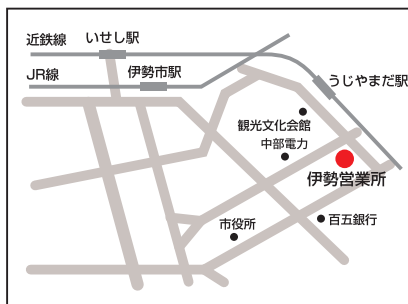

伊勢営業所

Open 9:00-17:00 (Close 12:00-13:00)

〒516-0037 三重県伊勢市岩洲1-15-10
 TEL: 0596-28-4355(代)
 FAX: 0596-28-4353

NAPS NAPS 名古屋店

Open 11:00-17:30 (Close 12:00-13:00)

〒460-0011 名古屋市中区大須2-10-45
 TEL: 052-220-0502
 FAX: 052-220-0509