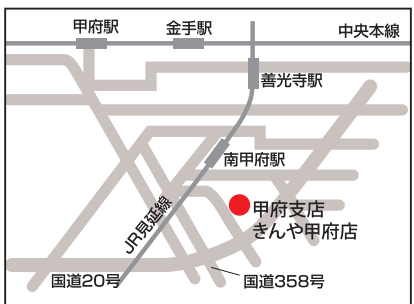

伊勢営業所

Open 9:00-17:00 (Close 12:00-13:00)

〒516-0037 三重県伊勢市岩洲1-15-10
 TEL: 0596-28-4355(代)
 FAX: 0596-28-4353

NAPS NAPS 名古屋店

Open 11:00-17:30 (Close 12:00-13:00)

〒460-0011 名古屋市中区大須2-10-45
 TEL: 052-220-0502
 FAX: 052-220-0509