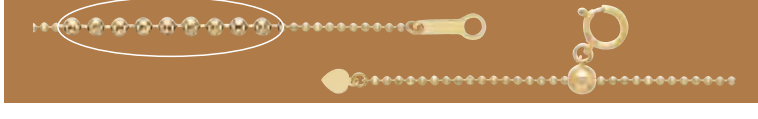

LS(V-045S-WE) 全長 45cm B305XS

LS(B-12DC4) 全長 45cm B406S

◆ K18 76041412582 ●
◆ K18WG 76046412583 ●